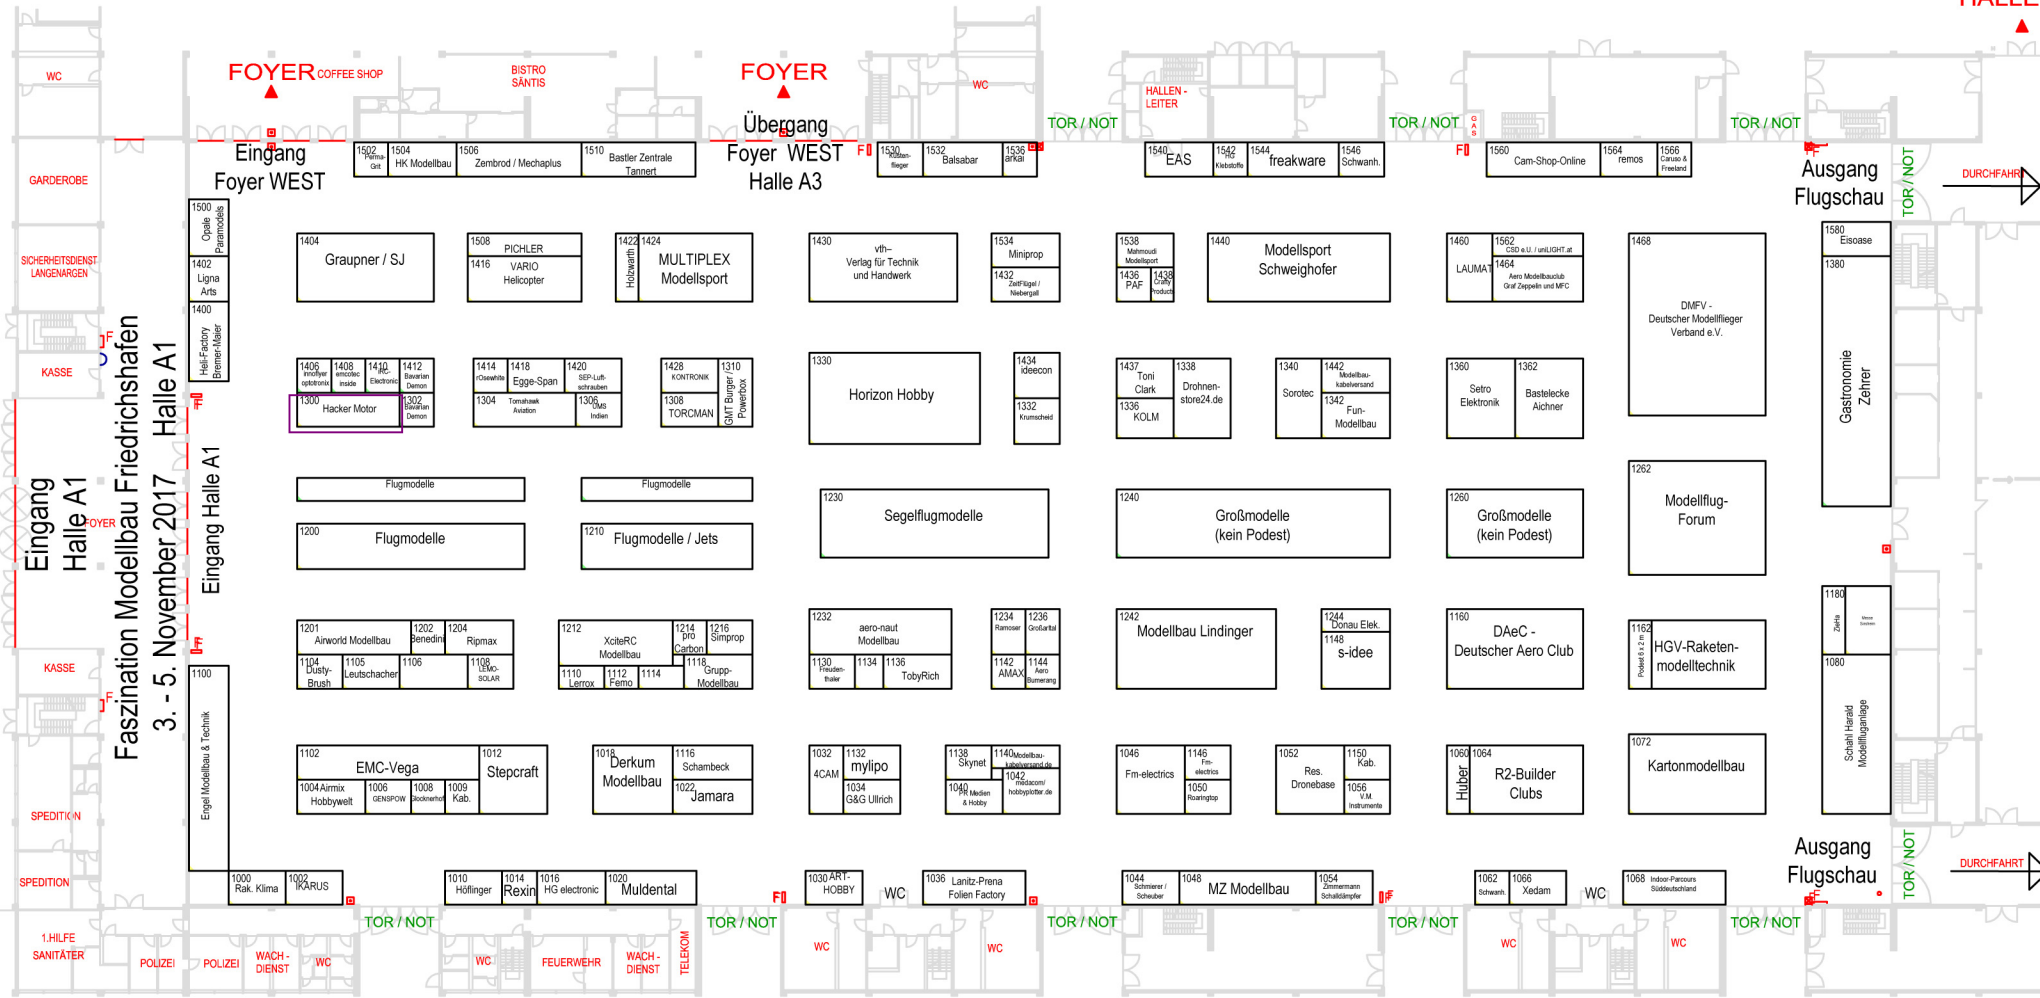

# HALLE A 1

Hallengröße 149,59 x 67,66 m  
 Höhe 16,25 - 25,20 m

F = Foyer/Bar  
 B = Brandmeldeanlage  
 O = Hallentoröffner